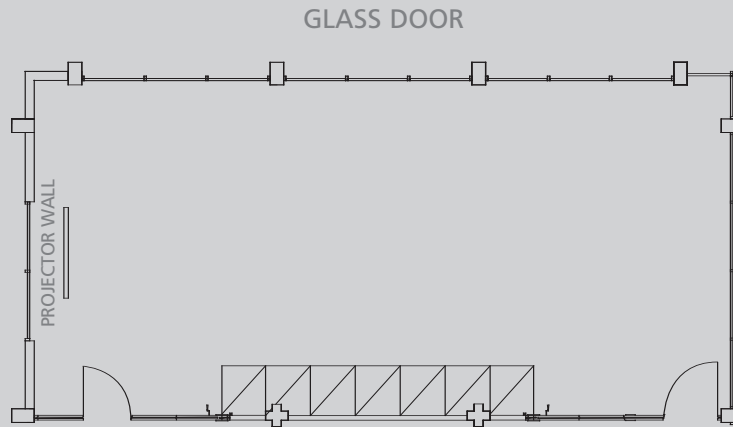

WIDTH 7.40m      Length 15.35m