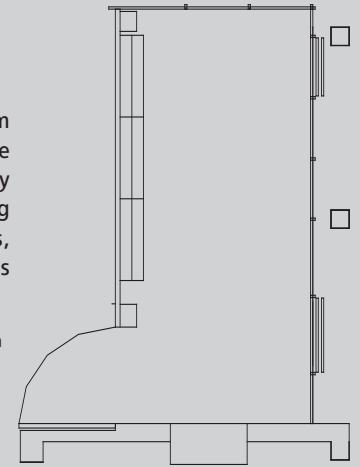

WIDTH 3.69m      Length 9.13m